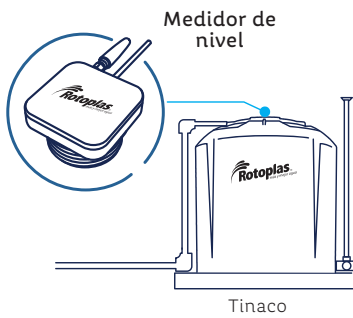

Este Sensor ultrasónico cuenta con una sonda transmisora y una sonda receptora, que permiten monitorear de manera remota, precisa y en tiempo real el nivel de agua. Los datos obtenidos se comunican directamente a la aplicación vinculada, brindándote control total y acceso instantáneo a la información desde cualquier lugar. El producto viene en un *Kit* con conexión alámbrica y cuenta con un soporte de pared, ideal para instalarse en cisternas de mampostería.

Especificaciones técnicas

Nombre comercial	Medidor de nivel con sensor ultrasónico
Modelo	SNUL500-01
Rango de detección	0.1 - 2.9 m
Zona ciega	< .1 m
Funciones extra	Alarma de nivel de agua bajo y alto
Sistema compatible	Android / iOS
Rango de temp. de funcionamiento	-10 °C a 70 °C
Uso	Tinacos, Cisternas y/o Tanques
Líquidos	Agua
Material	Nylon
Clavija	IEC tipo A
Voltaje	5 V
Distancia máxima	hasta 500 m**

*Para depósitos con una altura no mayor a 3 m.

**El alcance disminuye cuando hay muros, árboles, etc., entre el Medidor y el Monitor.

Descarga gratis la **app de Rotoplas**, disponible para iOS / Android y vincúlala a tu Medidor

1 Año de garantía Rotoplas

Instalación

Instalación para Tinacos

Instalación para Cisternas

Importante

- Alcance de Monitor de nivel hasta 500 m.
- *Para depósitos con una altura no mayor a 3 m.

Accesorios para instalación alámbrica