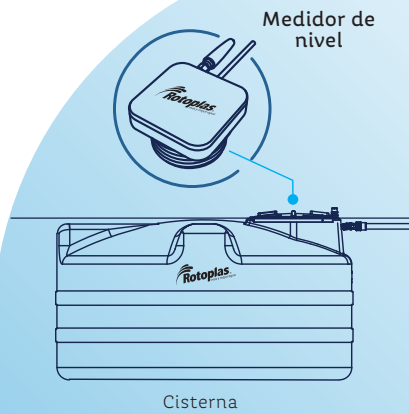

Instalación para Cisternas

Importante

- Alcance de Monitor de nivel hasta 500 m.
- *Para depósitos con una altura no mayor a 3 m.

Accesorios para instalación alámbrica

1. Medidor de nivel con sensor ultrasónico.
2. Monitor de nivel.
3. Fuente de alimentación para Monitor.
4. Cable de extensión 5 m.
5. Broca sierra 2 1/2".
6. Soporte de pared.