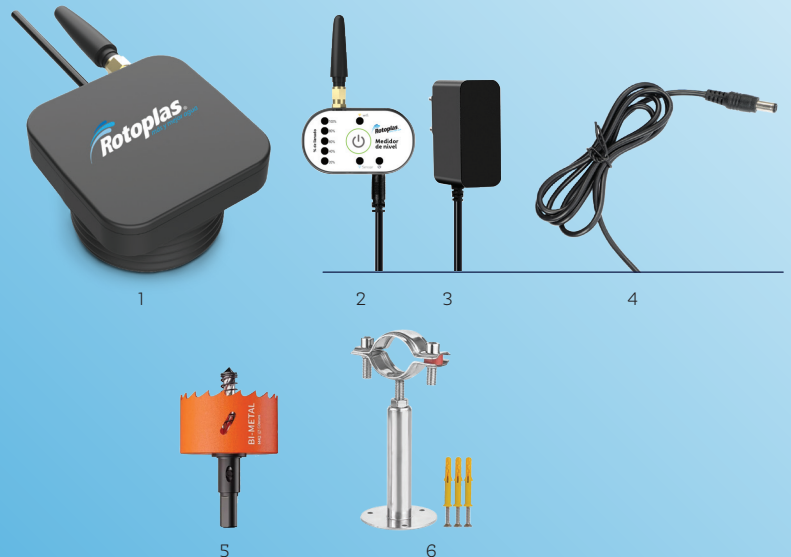

Este Sensor ultrasónico cuenta con una sonda transmisora y una sonda receptora, que permiten monitorear de manera remota, precisa y en tiempo real el nivel de agua. Los datos obtenidos se comunican directamente a la aplicación vinculada, brindándote control total y acceso instantáneo a la información desde cualquier lugar. El producto viene en un *Kit* con conexión alámbrica y cuenta con un soporte de pared, ideal para instalarse en cisternas de mampostería.

Especificaciones técnicas

Nombre comercial	Medidor de nivel con sensor ultrasónico
Modelo	SNUL500-01
Rango de detección	0.1 - 2.9 m
Zona ciega	< .1 m
Funciones extra	Alarma de nivel de agua bajo y alto
Sistema compatible	Android / iOS
Rango de temp. de funcionamiento	-10 °C a 70 °C
Uso	Tinacos, Cisternas y/o Tanques
Líquidos	Agua
Material	Nylon
Clavija	IEC tipo A
Voltaje	5 V
Distancia máxima	hasta 500 m**

1 Año de garantía Rotoplas

Instalación

Instalación para Tinacos

Instalación para Cisternas

Importante

- Alcance de Monitor de nivel hasta 500 m.
- *Para depósitos con una altura no mayor a 3 m.

Accesorios para instalación alámbrica

1. Medidor de nivel con sensor ultrasónico.
2. Monitor de nivel.
3. Fuente de alimentación para Monitor.
4. Cable de extensión 5 m.
5. Broca sierra 2 1/2".
6. Soporte de pared.

Monitor de nivel y accesorios instalados al interior del hogar.
Las imágenes presentadas son de referencia, sus colores y detalles pueden variar.